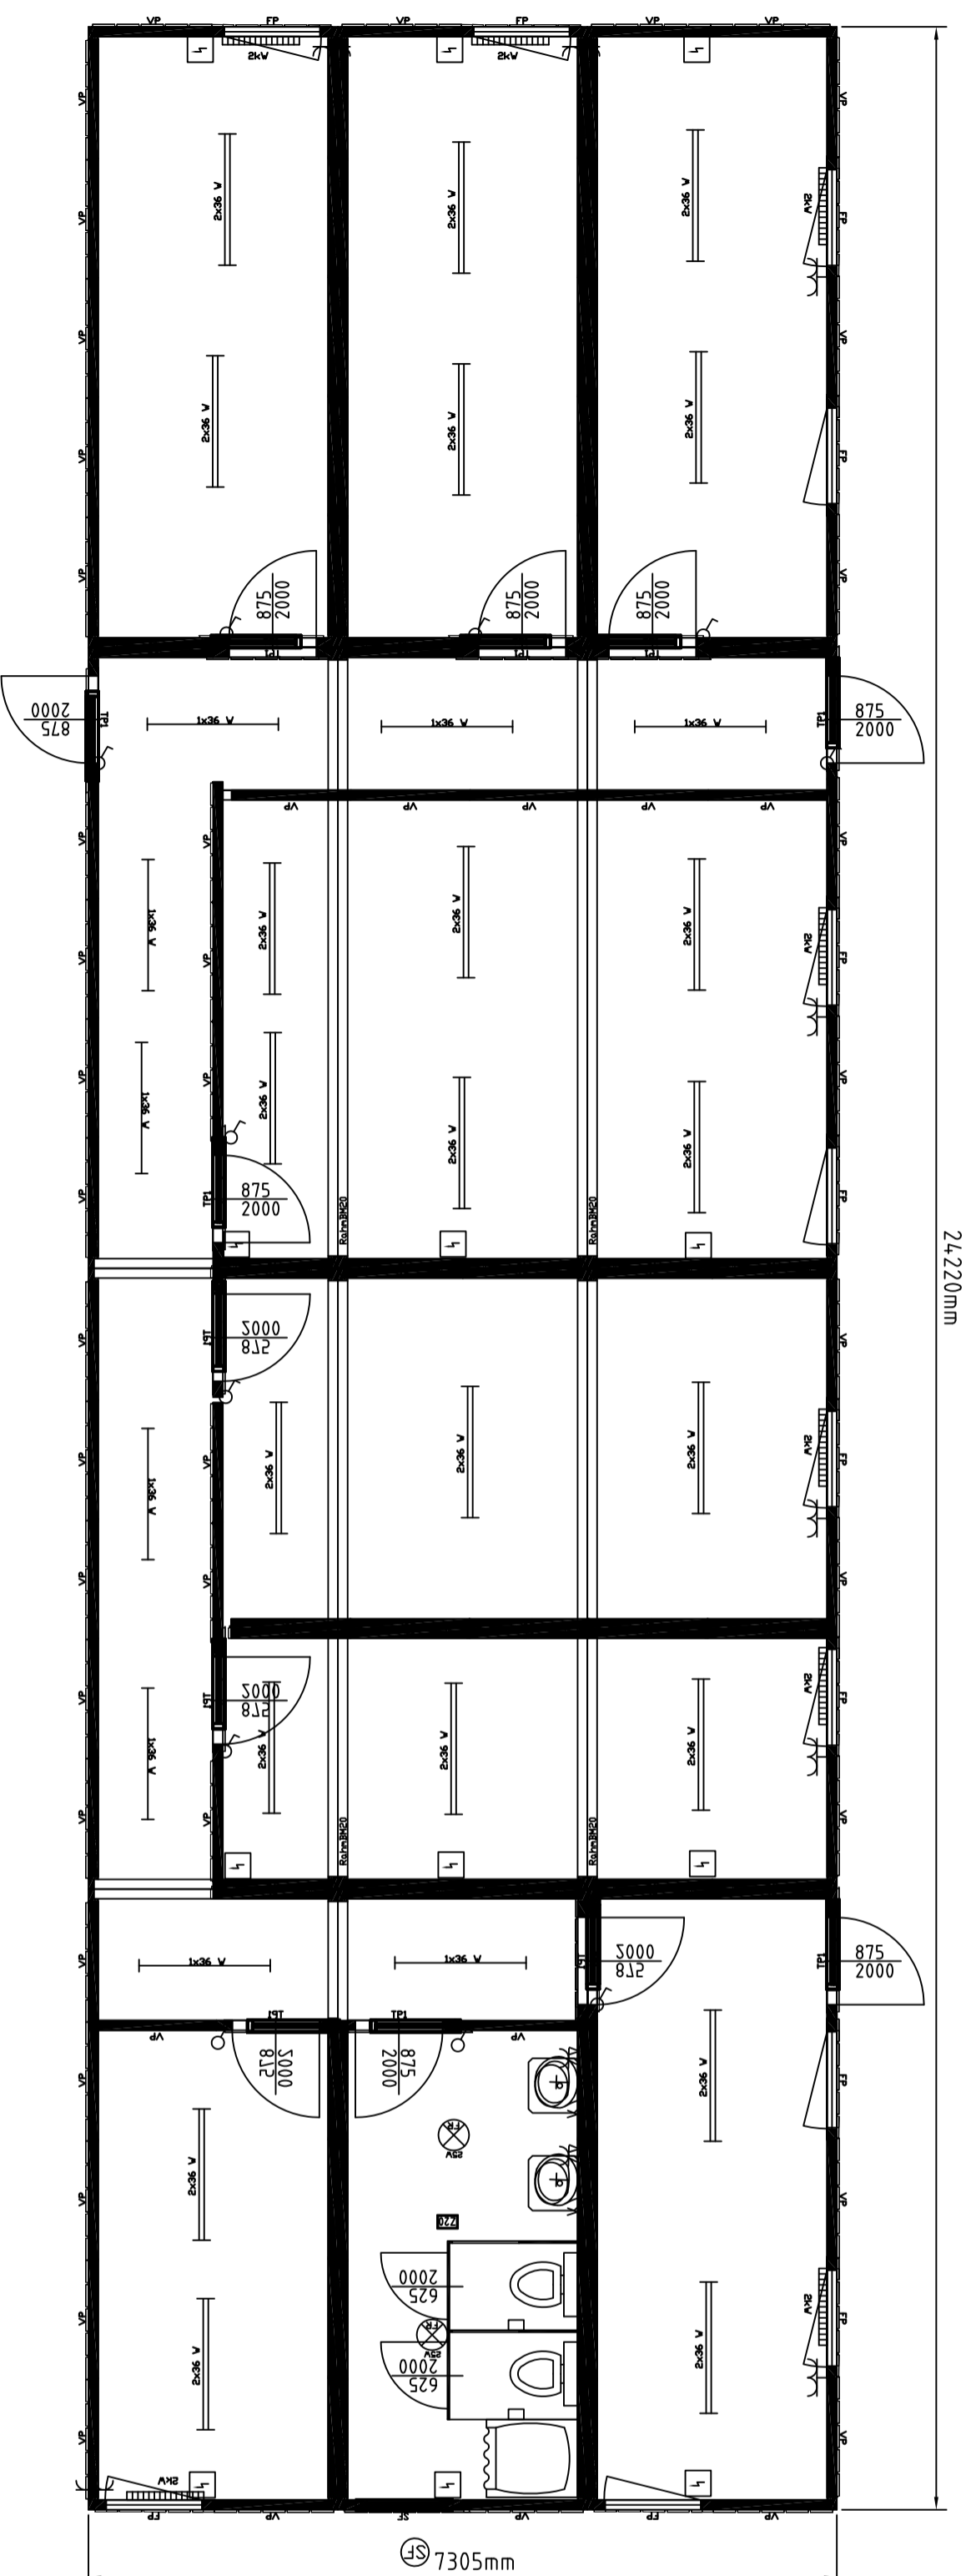

Контейнерный комплекс состоит из:
Контейнеров: 12x20'
Высота помещения: 2540 мм
Цвет: RAL 9002

Электрика: VDE 400V/32A/5-фазный

Внутренняя отделка: под светлый дуб

-  разборная конструкция типа TRANSPACK
-  цементно-стружечная плита
-  внутреня облицовка листовой сталью