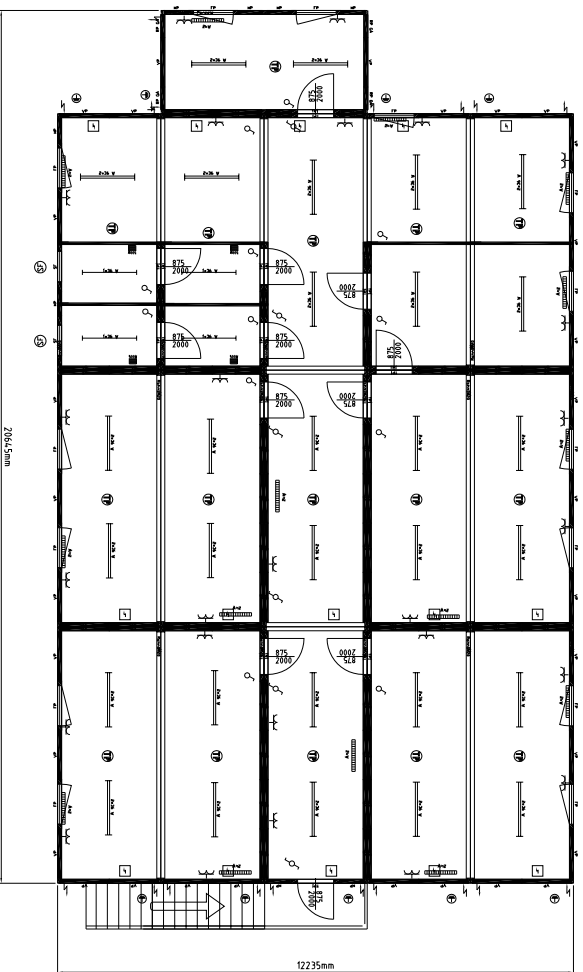

первый этаж

второй этаж

600689.dwg

Модульное здание состоящее из:

Контейнер: 2x16'+30x20'

Высота помещения: 2350 mm

Цвет: RAL 5010

Электрика: VDE 400V/32A/5-полосная

внутренняя отделка: под светлый дуб

 разборная конструкция типа TRANSPACK

CONTAINEX

Разработчик:

ТВ

Дата: 05.02.2009 15:42

Имя чертежа:
600689.dwg

Просьба подтвердить и