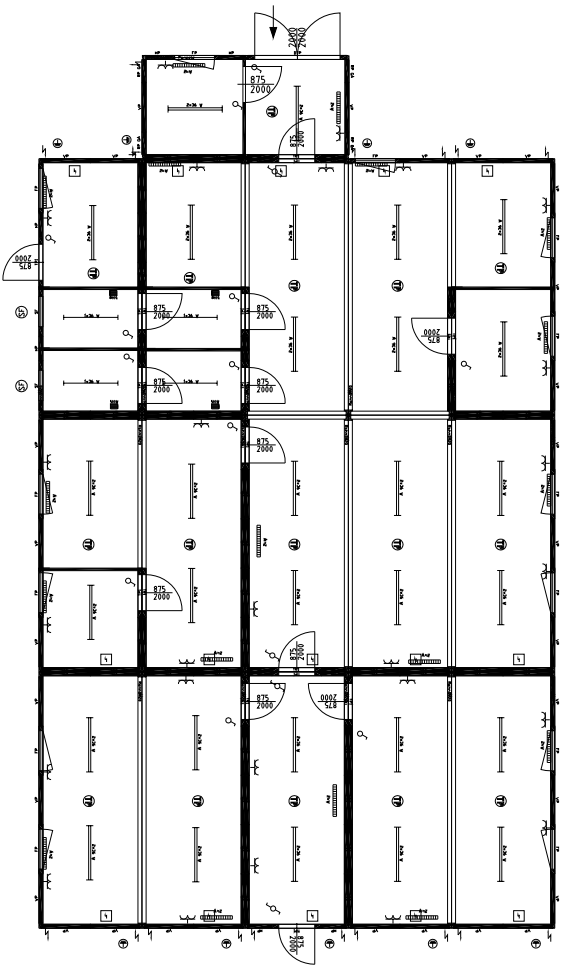

первый этаж

второй этаж

600689.dwg

Модульное здание состоящее из:

Контейнер: 2x16'+30x20'

Высота помещения: 2350 mm

Цвет: RAL 5010

Электрика: VDE 400V/32A/5-полосная

внутренняя отделка: под светлый дуб

 разборная конструкция типа TRANSPACK

CONTAINEX

Разработчик:

ТВ

Дата: 05.02.2009 15:42

Имя чертежа:
600689.dwg

Просьба подтвердить и